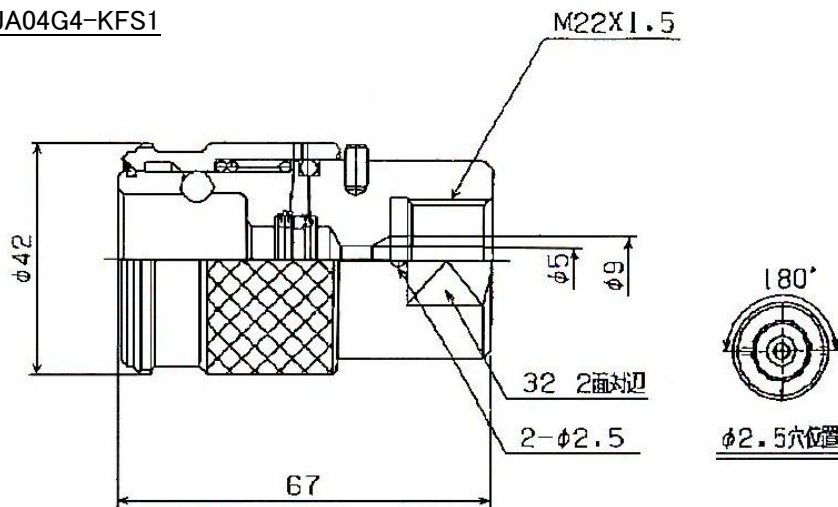

## ULTRA HIGH PRESSURE COUPLINGS 245Mpa Type

型番: 32JA04G4-KF1

型番: 31JA04G4-KFS1

### ■ 高圧 ワンタッチ コプラー

最高使用圧力	: 245MPa (2500kgf/cm <sup>2</sup> )
適用温度範囲	: 0~50 °C (使用流体: 水)
	: -30~50 °C (使用流体: 鉱物性作動油)