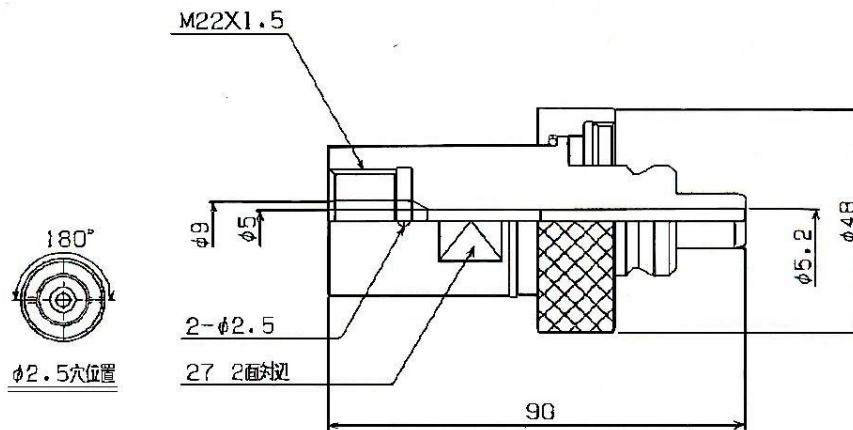

## ULTRA HIGH PRESSURE COUPLINGS 245Mpa Type

型番: 32JA04G4-KF1

型番: 31JA04G4-KFS1

### ■ 高圧 ワンタッチ コプラー

最高使用圧力	: 245MPa (2500kgf/cm <sup>2</sup> )
適用温度範囲	: 0~50 °C (使用流体: 水)
	: -30~50 °C (使用流体: 鉱物性作動油)