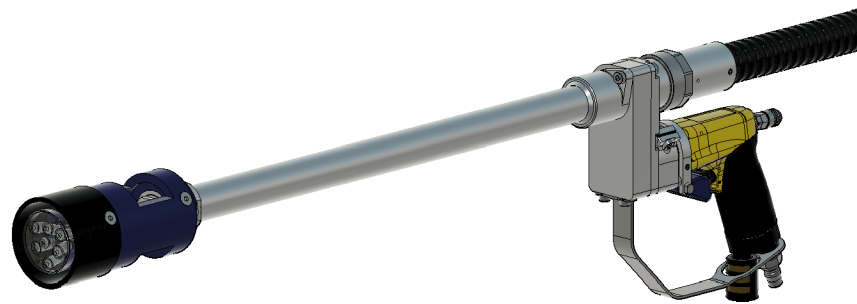

エコトップスピン Ecotop Spin

NEW!

回転連動トリガースイッチ搭載

■エア駆動式、超高圧回転ガン（ロータリーガン）

先端ノズルを回転させる事によって、洗浄効果を向上させます。噴射パターンが面になり洗浄ムラがなくなります。従来品よりも軽量化され作業者の負担が軽減されます。

Improve washing solution by rotating of tip of nozzle. It is possible to wash without unevenness. It is lighter than existing product therefore, an operator become reduce the working burden.

【 仕 様 】	Specifications	
<input type="checkbox"/> 最高使用圧力	Max.operation pressure	: 245MPa
<input type="checkbox"/> 最大流量	Max. flow rate	: 26L/min
<input type="checkbox"/> 最大回転数	Max. rotation	:2500rpm
<input type="checkbox"/> 駆動方式	Driving type	:エアモータ Air drive
<input type="checkbox"/> 空気供給量	Air pressure	: 0.55MPa
<input type="checkbox"/> 最大空気消費量	Air consumption	: 16.5L/ s
<input type="checkbox"/> 重 量	Weight	: 4.8kg
<input type="checkbox"/> 全 長	Length	: 3810mm ※ホース含む Including hose